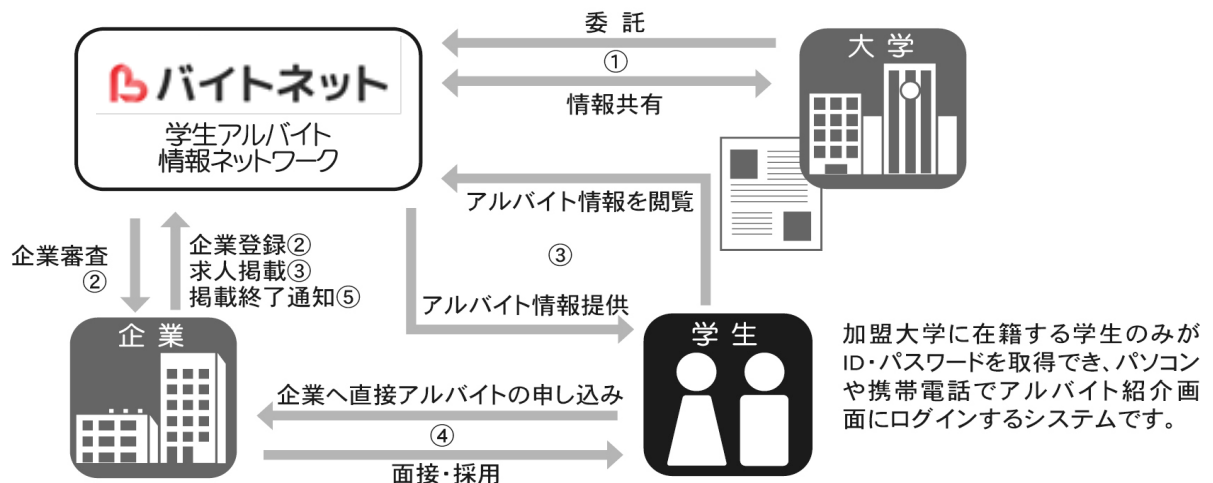

求人採用ご担当者様

多摩美術大学
学生部学生課

多摩美術大学 アルバイト紹介業務 求人受付および紹介方法の変更について

平素は、本学学生へのアルバイト求人につきまして、格別のご高配を賜り厚く御礼申し上げます。

さて、本学はアルバイト求人を『学生アルバイト情報ネットワーク(運営:株式会社学生情報センター)』にて紹介することといたしました。インターネットの活用により24時間365日、在学生在がスマートフォンや自宅でも求人情報を閲覧することが可能なシステムです。昨今、経済支援の必要な学生が多く、また早期から就職に向けた社会経験を望む学生も増えております。学生サービスの一環として求人の紹介方法が変更となります点についてご理解くださいますようお願い申し上げます。

なお、運営委託企業ならびに求人の申込み方法は、下記のとおりです。

■ 運営事務局「株式会社学生情報センター」の紹介

学生アルバイト情報ネットワーク事務局を運営する株式会社学生情報センターは財団法人学生サポートセンター(2003年3月26日文科科学省設立認可)の指導の下、2003年度より『学生アルバイト情報ネットワーク(バイトネット)』の運営を開始し、各大学の学生にアルバイト情報提供を行っております。

■ アルバイト求人掲載のお手続き方法

バイトネット(<https://baitonet.jp/company/more/>)から企業登録をしてください。

■ 「学生アルバイト情報ネットワーク」運営フロー

運営…株式会社学生情報センターがシステム運営、業務運営を行います。運営全般については財団法人学生サポートセンターに、トラブルなどの解決指導、業務運営の指導を行っていただきます。審査に関しては、教育的配慮に基づき規約を制定し、求人企業、求人票、求人票の審査業務を行います。

※各大学の教育方針に従った教育的配慮により、制限職種を設けております

『学生アルバイト情報ネットワーク』事務局 (平日9時~18時)
〒163-0823 東京都新宿区西新宿 2-4-1 新宿 NSビル 23 階
電話:03-5325-0283 FAX:03-5325-0714
利用登録・求人掲載専用ページ <https://baitonet.jp/company/more/>